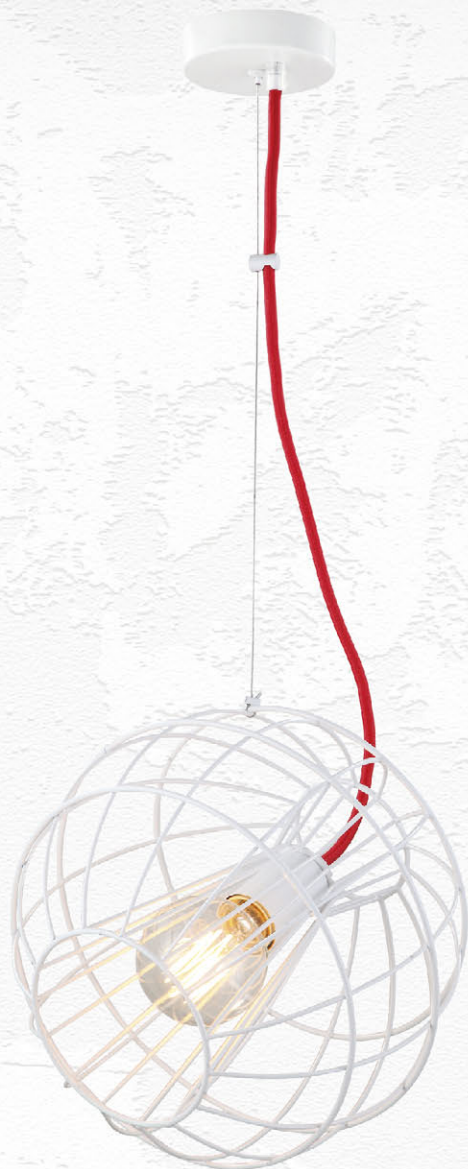

LSP-0194

Цвет основания: желтый
Тип лампы: 1*E27, макс. 60W
Размеры: ↔ 30 Т..120

LSP-0180

Цвет: белый / черный

Тип лампы: 3*E14, макс. 40W

Размеры: ↔ 35 ↑ 25 ⊥ 120

LSP-0216

Цвет основания: хром / белый
Тип лампы: 3*E27, макс. 60W
Размеры: ↔ 35 Т ..120

LSP-0214

Цвет основания: хром / красный
Тип лампы: 3*E27, макс. 60W
Размеры: ↔ 35 Т ..120

LSP-0215

Цвет основания: хром / черный
Тип лампы: 3*E27, макс. 60W
Размеры: ↔ 35 Т ..120

LSP-9934

Цвет основания: красный
Тип лампы: 1*E27, макс. 60W
Размеры: ↔ 29 Т..100

LSP-9932

Цвет основания: белый
Тип лампы: 1*E27, макс. 60W
Размеры: ↔ 29 Т..100

LSP-9933

Цвет основания: черный
Тип лампы: 1*E27, макс. 60W
Размеры: ↔ 29 Т..100

LSP-0197

Цвет стекла: зеркальный
Цвет основания: хром
Тип лампы: 1*E27, макс. 60W
Размеры: ↔20 ↑18 ↓..120