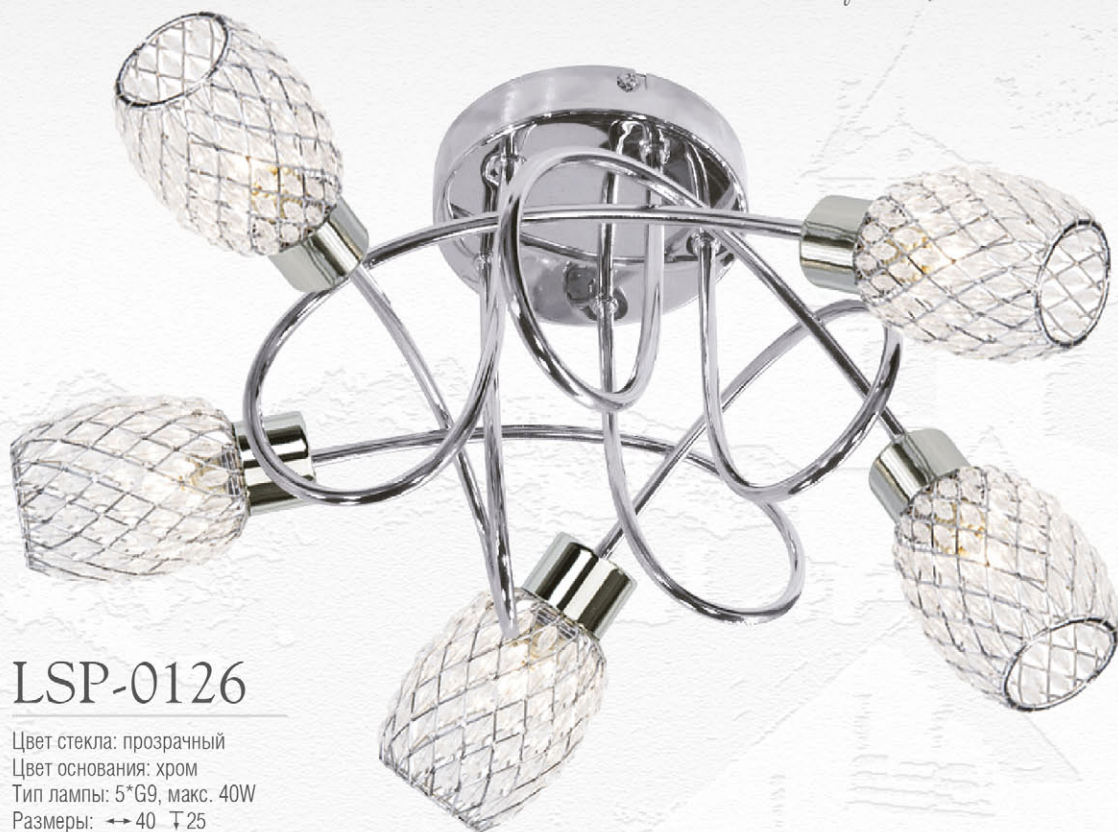

LSP-0126

Цвет стекла: прозрачный
Цвет основания: хром
Тип лампы: 5*G9, макс. 40W
Размеры: ↔ 40 ↓ 25